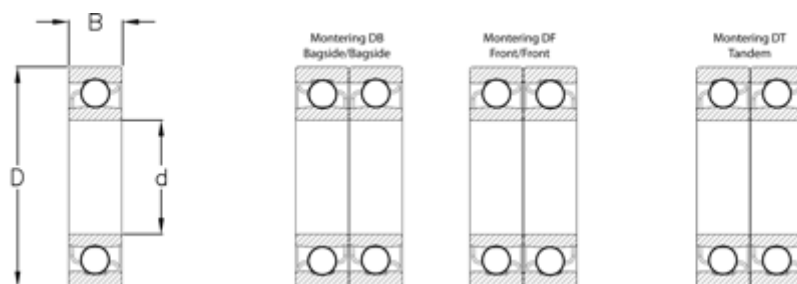

Varenummer: 570802001505  
Beskrivelse: NSK Vinkelkontaktleje 7304A  
d=20 D=52 B=15 Vinkel 30°

## Mål

B = 15  
D = 52  
d = 20